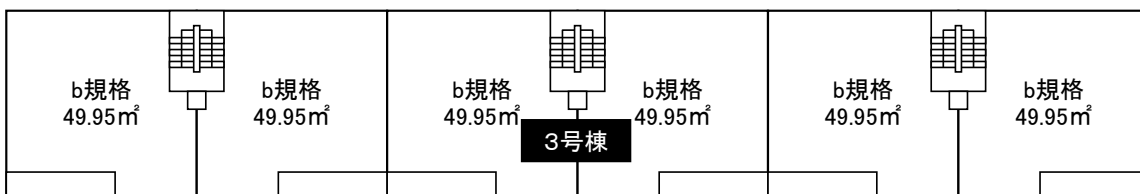

白山町宿舎

〒862-0959
熊本市中央区白山1丁目6番54号

勤務地	距離	交通手段、所要時間				
		公共交通機関	自動車 二輪車	自転車	徒歩	
黒髪地区	約4km	(1)徒歩5分 (2)熊本市電(味噌天神前～水道町)7分 (3)バス(水道町～熊本大学前)15分	27分	20分	30分	60分
本荘地区	約1km	なし	-	5分	8分	15分
大江地区	約200m	なし	-	-	-	3分
京町地区	約4km	(1)徒歩5分 (2)熊本市電(味噌天神前～上熊本駅前)27分 (3)徒歩5分	37分	20分	30分	60分
城東町地区	約2km	(1)徒歩5分 (2)熊本市電(味噌天神前～市役所前)11分 (3)徒歩5分	21分	10分	15分	30分

※所要時間は大体の目安としてください。

自動車、二輪車：1km5分

自転車：2km15分

徒歩：1km15分

※自動車は、各地区の入構規制により、入構できない場合があります。

b規格 | 49.95㎡ | 間取り: 6-4.5-4-板6