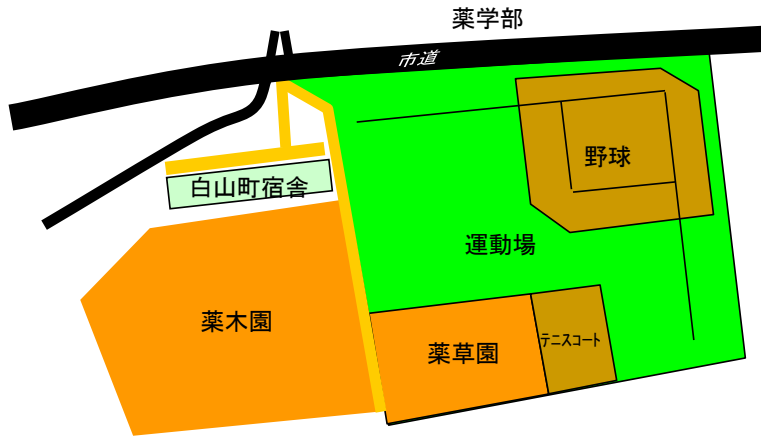

白山町宿舎

〒862-0959
熊本市中央区白山1丁目6番54号

勤務地	距離	交通手段、所要時間				
		公共交通機関	自動車 二輪車	自転車	徒歩	
黒髪地区	約4km	(1)徒歩5分 (2)熊本市電(味噌天神前～水道町)7分 (3)バス(水道町～熊本大学前)15分	27分	20分	30分	60分
本荘地区	約1km	なし	-	5分	8分	15分
大江地区	約200m	なし	-	-	-	3分
京町地区	約4km	(1)徒歩5分 (2)熊本市電(味噌天神前～上熊本駅前)27分 (3)徒歩5分	37分	20分	30分	60分
城東町地区	約2km	(1)徒歩5分 (2)熊本市電(味噌天神前～市役所前)11分 (3)徒歩5分	21分	10分	15分	30分

※所要時間は大体の目安としてください。

自動車、二輪車：1km5分

自転車：2km15分

徒歩：1km15分

※自動車は、各地区の入構規制により、入構できない場合があります。

b規格 | 49.95㎡ | 間取り: 6-4.5-4-板6